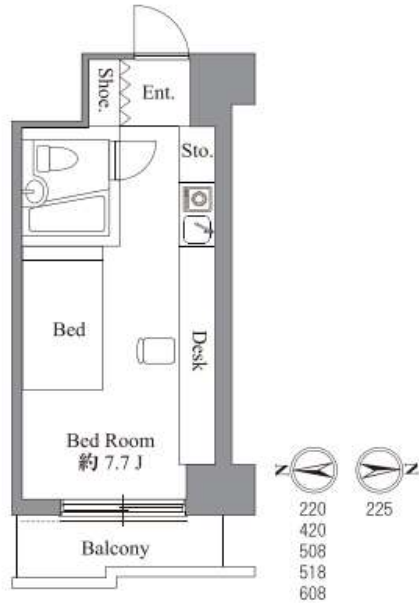

B type

専有面積
21.96㎡

- ◇220号室
110,000円
即入居可
- ◇225号室
110,000円
即入居可
- ◇420号室
110,000円
即入居可
- ◇508号室
110,000円
即入居可
- ◇518号室
110,000円
即入居可
- ◇608号室
110,000円
即入居可

C type

専有面積
21.96㎡

- ◇615号室
110,000円
即入居可

D type

専有面積
24.15㎡