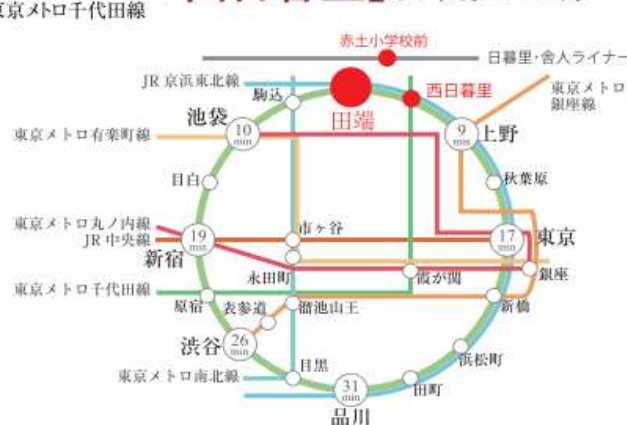

JR 山手線
京浜東北線

「田端」駅 徒歩7分

日暮里・
舎人ライナー

「赤土小学校前」駅 徒歩8分

～都心主要スポットがわずか20分圏内～

「池袋」駅へ10分 「東京」駅へ17分
JR 山手線利用 JR 京浜東北線利用

「新宿」駅へ19分 「渋谷」駅へ26分
JR 山手線利用 JR 山手線利用

JR 山手線
京浜東北線
東京メトロ千代田線

「西日暮里」駅 徒歩13分