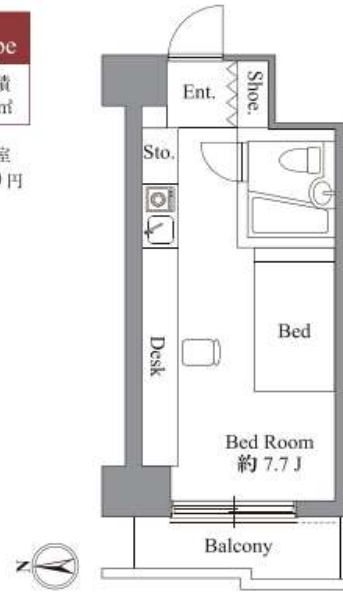

B type

専有面積
21.96㎡

- ◇220号室
110,000円
即入居可
- ◇225号室
110,000円
即入居可
- ◇420号室
110,000円
即入居可
- ◇508号室
110,000円
即入居可
- ◇518号室
110,000円
即入居可
- ◇608号室
110,000円
即入居可

C type

専有面積
21.96㎡

- ◇615号室
110,000円
即入居可

D type

専有面積
24.15㎡

- ◇313号室
115,000円
即入居可
- ◇813号室
115,000円
即入居可
- ◇621号室
115,000円
即入居可

※図面と現況が異なる場合、現況優先とさせていただきます。

——— 其他のお部屋・間取りは、お問い合わせください ———

EQUIPMENT

- 冷暖房エアコン完備
- 冷蔵庫 ■テレビ ■電子レンジ・電気ポット
- 掃除機 ■温水洗浄便座
- キッチン（IH・食器棚）
- セミダブルベッド ■ライティングデスク
- ワードローブ（ハンガー／ミラー）
- シューズクローク ■ドレープカーテン & レースカーテン
- ケーブルテレビ（J：COM 東京北）※別途契約が必要です。
- インターネット（NTTB フレッツ光・サーバぁねっと）※別途契約が必要です。