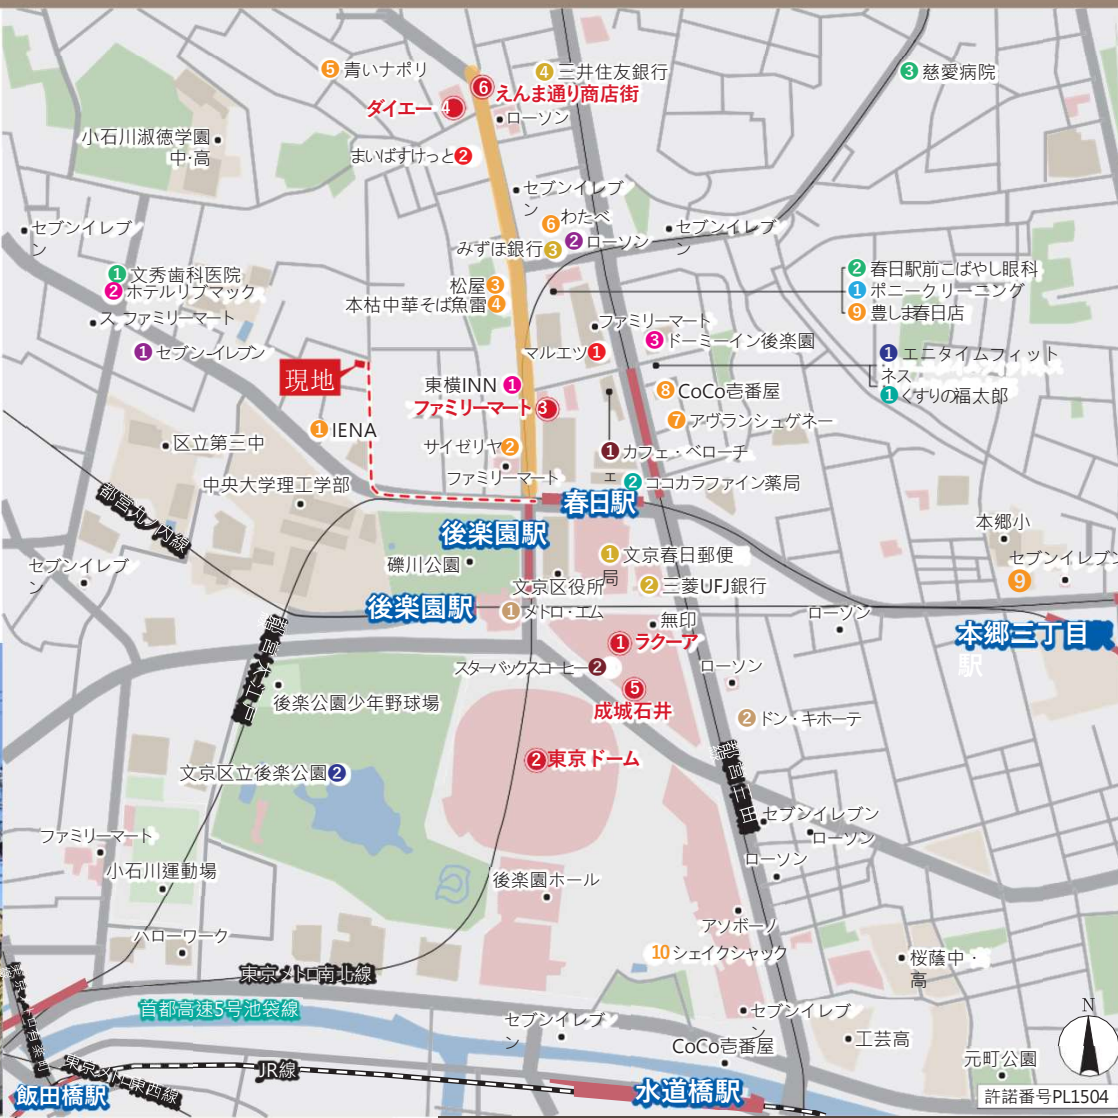

FORRENT

コンフォート 文京小石川

(ADDRESS)

東京都文京区小石川2丁目9-19

東京メトロ丸ノ内線・南北線

「後楽園」駅 徒歩5分

都営三田線・都営大江戸線

「春日」駅 徒歩5分

JR総武線・東京メトロ有楽町線・東京メトロ西武線

「飯田橋」駅 徒歩16分

JR総武線

「水道橋」駅【東口】 徒歩16分

| | | | |
|----|---------|-------------------------|----------------|
| 1 | 商業施設 | メトロ・エム後楽園 | 約650m / 徒歩9分 |
| 2 | 商業施設 | ドン・キホーテ後楽園店 | 約1.0km / 徒歩13分 |
| 1 | コンビニ | セブンイレブン文京伝通院前店 | 約280m / 徒歩4分 |
| 2 | コンビニ | ローソン春日駅前店 | 約550m / 徒歩7分 |
| 1 | スーパー | マルエツ春日駅前店 | 約450m / 徒歩6分 |
| 2 | スーパー | まいばすけっと小石川2丁目店 | 約500m / 徒歩7分 |
| 1 | カフェ | カフェ・ペローチ春日駅前店 | 約450m / 徒歩6分 |
| 2 | カフェ | スタバックスコーヒー東京ドームシティラクーア店 | 約650m / 徒歩9分 |
| 1 | 飲食店 | IENA (ベーカリー) | 約130m / 徒歩2分 |
| 2 | 飲食店 | サイゼリヤ文京区役所前店 | 約400m / 徒歩5分 |
| 3 | 飲食店 | 松屋春日店 | 約400m / 徒歩5分 |
| 4 | 飲食店 | 本枯中華そば魚雷 | 約450m / 徒歩6分 |
| 5 | 飲食店 | 青いなポリ (イタリア) | 約500m / 徒歩7分 |
| 6 | 飲食店 | わたべ (うなぎ料理) | 約500m / 徒歩7分 |
| 7 | 飲食店 | アヴランシュゲナー (洋菓子) | 約550m / 徒歩7分 |
| 8 | 飲食店 | カレーハウスCoCo壱番屋 文京区春日駅前店 | 約550m / 徒歩7分 |
| | 飲食店 | 豊しま春日店 (そば) | 約550m / 徒歩7分 |
| 10 | 飲食店 | シェイクシャック東京ドーム | 約850m / 徒歩11分 |
| 1 | ドラッグストア | くすりの福太郎 春日駅前店 | 約450m / 徒歩6分 |
| 2 | ドラッグストア | ココカラファイン薬局 文京ガーデン店 | 約500m / 徒歩7分 |
| 1 | クリーニング | ポニークリーニング文京ガーデン店 | 約450m / 徒歩6分 |
| 1 | スポーツ施設 | 公園 エニタイムフィットネス文京春日 | 約500m / 徒歩7分 |
| 2 | スポーツ施設 | 公園 文京区立後楽公園 | 約900m / 徒歩12分 |
| 1 | 病院 | 文秀歯科医院 | 約350m / 徒歩5分 |
| 2 | 病院 | 春日駅前こばやし眼科 | 約500m / 徒歩7分 |
| 3 | 病院 | 慈愛病院 (内科・外科等) | 約1.0km / 徒歩13分 |
| 1 | 金融機関等 | 文京春日郵便局 | 約450m / 徒歩6分 |
| 2 | 金融機関等 | 三菱UFJ銀行春日町支店 | 約450m / 徒歩6分 |
| 3 | 金融機関等 | みずほ銀行都営大江戸線春日駅出張所 (ATM) | 約500m / 徒歩7分 |
| 4 | 金融機関等 | 三井住友銀行小石川支店 | 約600m / 徒歩8分 |
| 1 | 宿泊施設 | 東横INN後楽園文京区役所前 | 約300m / 徒歩4分 |
| 2 | 宿泊施設 | ホテルリブマックスBUDGET後楽園 | 約350m / 徒歩5分 |
| 3 | 宿泊施設 | ドミーイン後楽園 | 約500m / 徒歩7分 |

ROUTE MAP

路線図

東京メトロ丸ノ内線・南北線

「後楽園」駅より

「大手町」駅 直通7分

東京メトロ丸ノ内線利用

「池袋」駅 直通8分

東京メトロ丸ノ内線利用