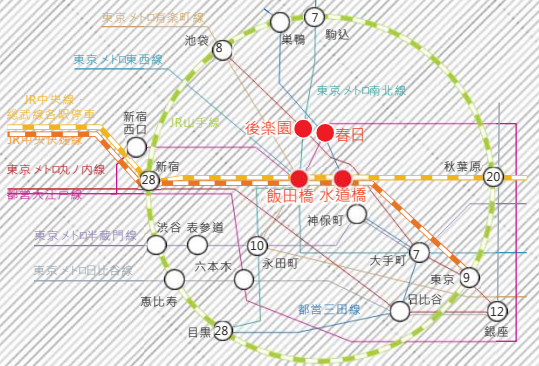

ROUTE MAP

路線図

東京メトロ丸ノ内線・南北線

「後楽園」駅より

「大手町」駅 直通7分

東京メトロ丸ノ内線利用

「池袋」駅 直通8分

東京メトロ丸ノ内線利用

「東京」駅 直通9分

東京メトロ丸ノ内線利用

- 1 ラクーア (LaQua)
- 2 東京ドーム
- 3 ファミリーマート 小石川一丁目店
- 4 ダイエー 小石川店
- 5 成城石井 東京ドームラクーア店
- 6 えんま通り商店街

| | | | | | |
|------------------------------|--------------------------------|------------------------------|------------------------------|------------------------------|------------------------------|
| <p>商業施設 徒歩9分 / 約700m</p> | <p>商業施設 徒歩13分 / 約1.0km</p> | <p>商業施設 徒歩5分 / 約350m</p> | <p>商業施設 徒歩6分 / 約450m</p> | <p>商業施設 徒歩9分 / 約650m</p> | <p>商業施設 徒歩7分 / 約550m</p> |
|------------------------------|--------------------------------|------------------------------|------------------------------|------------------------------|------------------------------|

スパ・レストラン、ショップ、フィット 東京ドームラクーア、ホテルなど、当物件最寄りのコンビニエンスストア 当物件から徒歩6分のところにある 関東地方を中心に、中部地方、江戸時代より願堂寺の門前町、ネズ施設などからなる複合商業 「祝日」遊びのくまの施設にア、プライベートブランド商品に 生鮮食品を含む食品、日用品 近畿地方に店舗を展開する高 として栄えた文京区内でも特に施設。スパラクーアは、地下 加、ラフォーレに富み飲食店も備 定評があり、食品、日用品の販売 が揃うスーパーマーケットでは 品質な食品主体のスーパー 歴史ある商店街、軒下の屋根 1700mから湧き出る天然温泉 文都市型エンターテインメントや、ATM、マルチプリントサービス 人がおもしろくなるスーパー」をマーク。直輸入ワイン、チー がついた道沿いに八百屋、パンや焙煎店、サウナをはじめ、各 ンの「東京ドームシティ」、デートや家 など様々なサービスを提供して、ローンを掲げ、食品の産 自、自家製惣菜、生鮮食品、輸入 屋、花屋、飲食店など多岐の生 種リノベーション、レストランが 族でのお出かけなど幅広い 目的で、当物件徒歩5分の場所にある 地や、産物の育 環境を重視し 菓子など日本 世界から選り 活に便利なお店が立ち並ぶ 楽しめる施設。利用が可能で多くの人で賑わ、のでいつでも便利にご利用できる安心安全の食品を提供している。くまの食品を取り揃えている。でいる。