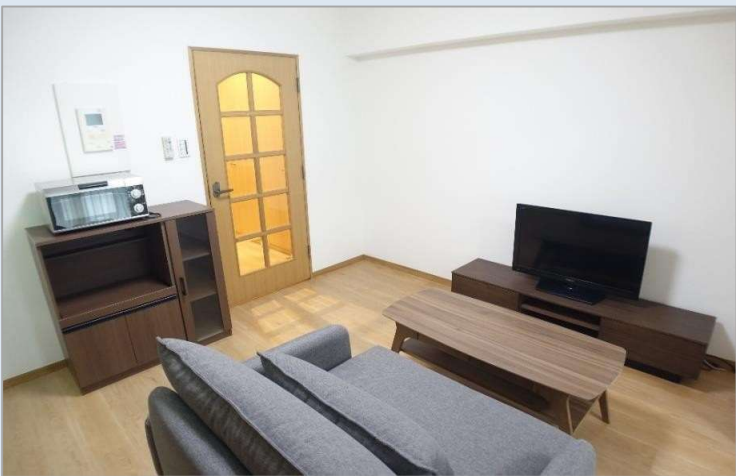

コンフォート文京小石川

A1 type
1DK / 33.27㎡