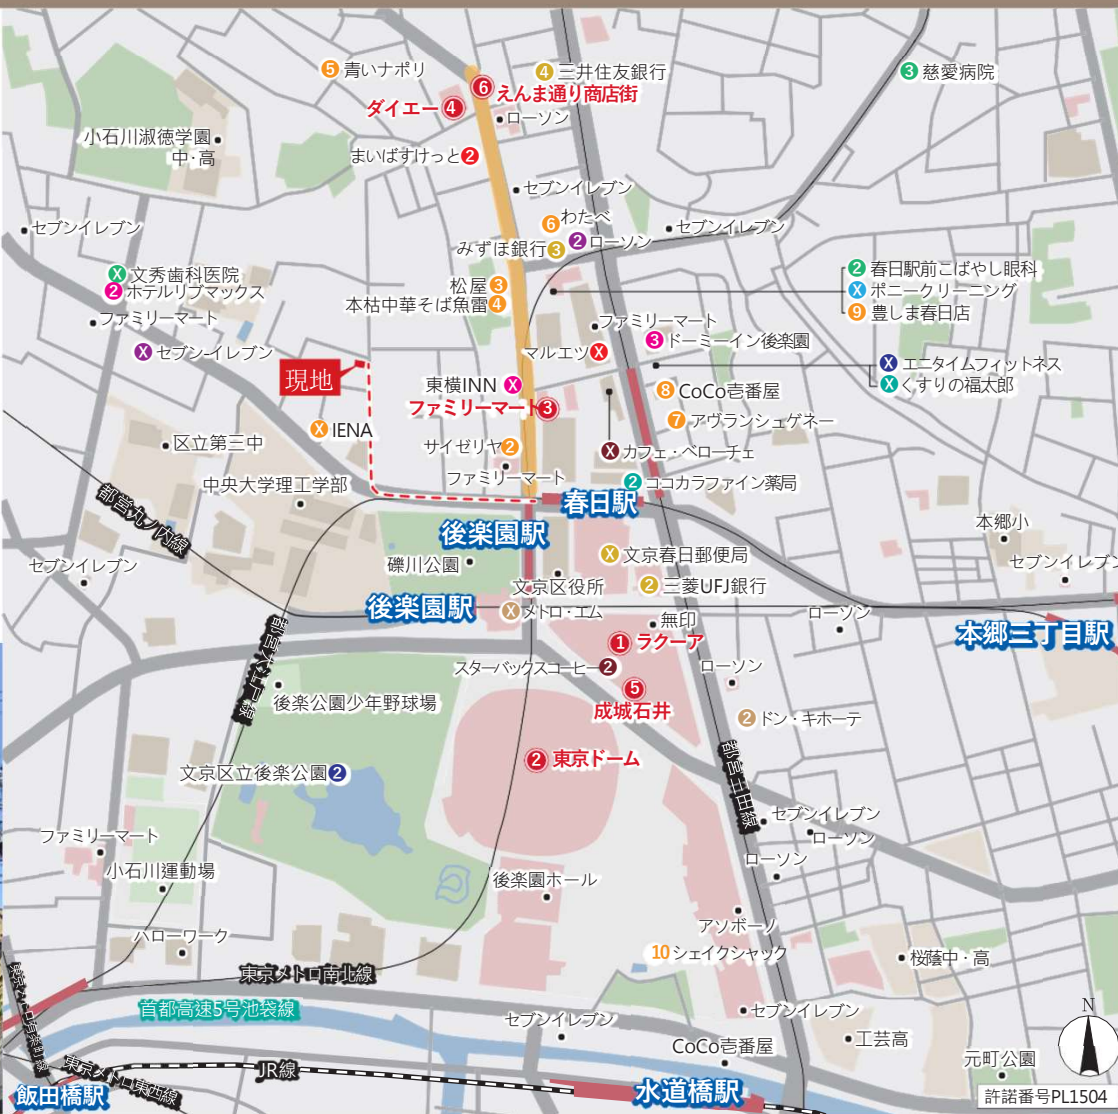

コンフォート
文京小石川

(ADDRESS)

東京都文京区小石川 2丁目9-19

- 東京メトロ丸ノ内線・南北線
「後楽園」駅 徒歩 5分
- 都営三田線・都営大江戸線
「春日」駅 徒歩 5分
- JR総武線・東京メトロ有楽町線・東京メトロ東西線
「飯田橋」駅 徒歩 16分
- JR総武線
「水道橋」駅【東口】 徒歩 16分

| | | | |
|----|---------|--------------------------|------------------|
| X | 商業施設 | メトロ・エム後楽園 | 約 650m / 徒歩 9分 |
| 2 | 商業施設 | ドン・キホーテ後楽園店 | 約 1.0km / 徒歩 13分 |
| X | コンビニ | セブンイレブン文京伝通院前店 | 約 280m / 徒歩 4分 |
| 2 | コンビニ | ローソン春日駅前店 | 約 550m / 徒歩 7分 |
| X | スーパー | マルエツ春日駅前店 | 約 450m / 徒歩 6分 |
| 2 | スーパー | まいばすけっと小石川2丁目店 | 約 500m / 徒歩 7分 |
| X | カフェ | カフェ・ペローチェ春日駅前店 | 約 450m / 徒歩 6分 |
| 2 | カフェ | スターバックスコーヒー東京ドームシティラクーア店 | 約 650m / 徒歩 9分 |
| X | 飲食店 | IENA (ベーカリー) | 約 130m / 徒歩 2分 |
| 2 | 飲食店 | サイゼリヤ文京区役所前店 | 約 400m / 徒歩 5分 |
| 3 | 飲食店 | 松屋 春日店 | 約 400m / 徒歩 5分 |
| 4 | 飲食店 | 本枯中華そば魚雷 | 約 450m / 徒歩 6分 |
| 5 | 飲食店 | 青いなポリ (イタリア) | 約 500m / 徒歩 7分 |
| 6 | 飲食店 | わたべ (うなぎ料理) | 約 500m / 徒歩 7分 |
| 7 | 飲食店 | アヴランシュゲネー (洋菓子) | 約 550m / 徒歩 7分 |
| 8 | 飲食店 | カレーハウスCoCo壱番屋 文京区春日駅前店 | 約 550m / 徒歩 7分 |
| 9 | 飲食店 | 豊しま春日店 (そば) | 約 550m / 徒歩 7分 |
| 10 | 飲食店 | シェイクシャック東京ドーム | 約 850m / 徒歩 11分 |
| X | ドラッグストア | くすりの福太郎春日駅前店 | 約 450m / 徒歩 6分 |
| 2 | ドラッグストア | ココカラファイン薬局文京ガーデン店 | 約 500m / 徒歩 7分 |
| X | クリーニング | ポニークリーニング文京ガーデン店 | 約 450m / 徒歩 6分 |
| X | スポーツ施設 | 公園エニタイムフィットネス文京春日店 | 約 500m / 徒歩 7分 |
| 2 | スポーツ施設 | 公園文京区立後楽公園 | 約 900m / 徒歩 12分 |
| X | 病院 | 文秀歯科医院 | 約 350m / 徒歩 5分 |
| 2 | 病院 | 春日駅前こばやし眼科 | 約 500m / 徒歩 7分 |
| 3 | 病院 | 慈愛病院 (内科・外科等) | 約 1.0km / 徒歩 13分 |
| X | 金融機関等 | 文京春日郵便局 | 約 450m / 徒歩 6分 |
| 2 | 金融機関等 | 三菱UFJ銀行春日町支店 | 約 450m / 徒歩 6分 |
| 3 | 金融機関等 | みずほ銀行都営大江戸線春日駅出張所 (ATM) | 約 500m / 徒歩 7分 |
| 4 | 金融機関等 | 三井住友銀行小石川支店 | 約 600m / 徒歩 8分 |
| X | 宿泊施設 | 東横INN後楽園文京区役所前 | 約 300m / 徒歩 4分 |
| 2 | 宿泊施設 | ホテルリブマックスBUDGET後楽園 | 約 350m / 徒歩 5分 |
| 3 | 宿泊施設 | ドミーイン後楽園 | 約 500m / 徒歩 7分 |

ROUTE MAP

- 路線図
- 東京メトロ丸ノ内線・南北線
「後楽園」駅より
 - 「大手町」駅 直通 7分
東京メトロ丸ノ内線利用
 - 「池袋」駅 直通 8分
東京メトロ丸ノ内線利用
 - 「東京」駅 直通 9分
東京メトロ丸ノ内線利用

① ラクーア (LaQua) ② 東京ドーム ③ ファミリーマート 小石川一丁目店 ④ ダイエー 小石川店 ⑤ 成城石井 東京ドームラクーア店 ⑥ えんま通り商店街