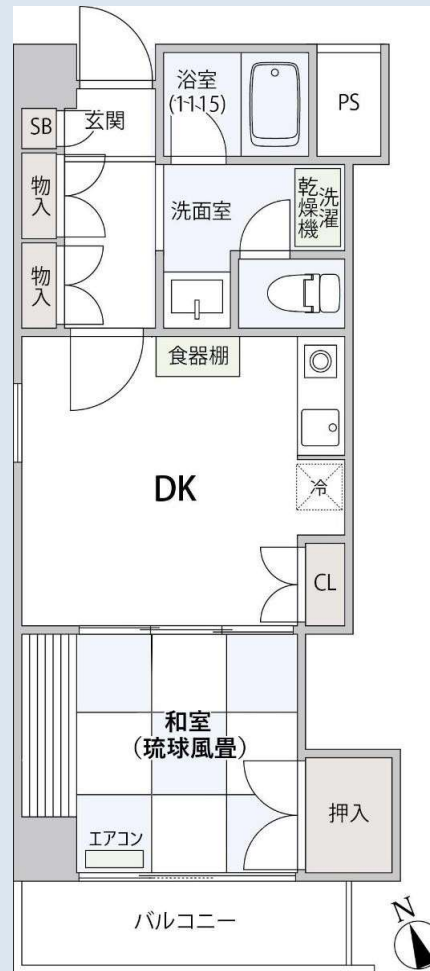

- ・ベッド・ローテーブル・ソファ・食器棚・テレビ台
- ・テレビ・洗濯機・電子レンジ

| 申込 | 部屋 | Type | 面積 | 向き | 賃料 | 管理費 | 内見 | 入居 | 備考 |
|----|-----|------|--------|----|----------|---------|----|----|----------|
| | 105 | A5 | 33.27㎡ | 南 | 138,000円 | 30,000円 | 可 | 即 | |
| | 202 | A1 | 33.27㎡ | 南 | 140,000円 | 30,000円 | 可 | 即 | |
| | 203 | A3 | 33.27㎡ | 南 | 140,000円 | 30,000円 | 可 | 即 | |
| | 204 | A1 | 33.27㎡ | 南 | 140,000円 | 30,000円 | 可 | 即 | |
| | 205 | A3 | 33.27㎡ | 南 | 140,000円 | 30,000円 | 可 | 即 | |
| 申 | 207 | A4 | 33.27㎡ | 南 | 141,000円 | 30,000円 | 可 | 即 | 2面採光・角部屋 |
| 申 | 211 | A2 | 33.27㎡ | 南 | 141,000円 | 30,000円 | 可 | 即 | |
| | 310 | A1 | 33.27㎡ | 南 | 142,000円 | 30,000円 | 可 | 即 | |
| 申 | 407 | A4 | 33.27㎡ | 南 | 144,000円 | 30,000円 | 可 | 即 | 2面採光・角部屋 |

内見は現地対応です。お気軽にお問合せ下さい。

図面と現況が異なる場合、現況を優先とさせていただきます。

専属料理人による お食事サービス

クリーニングサービス

セキュリティ

有料個室清掃サービス

コンフォート文京小石川

A3 type
1DK / 33.27㎡