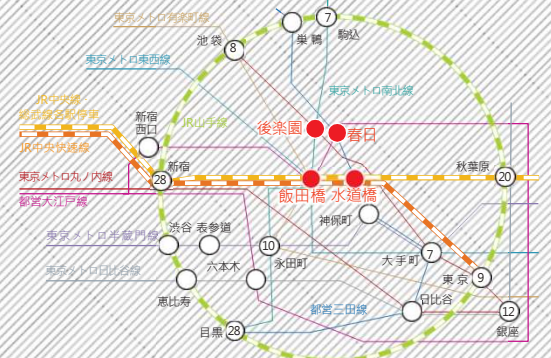

コンフォート
文京小石川

(ADDRESS)

東京都文京区小石川 2丁目9-19

- 東京メトロ丸ノ内線・南北線
「後楽園」駅 徒歩 5分
- 都営三田線・都営大江戸線
「春日」駅 徒歩 5分
- JR総武線・東京メトロ有楽町線・東京メトロ東西線
「飯田橋」駅 徒歩 16分
- JR総武線
「水道橋」駅【東口】 徒歩 16分

| | | | |
|----|---------|--------------------------|------------------|
| X | 商業施設 | メトロ・エム後楽園 | 約 650m / 徒歩 9分 |
| 2 | 商業施設 | ドン・キホーテ後楽園店 | 約 1.0km / 徒歩 13分 |
| X | コンビニ | セブンイレブン文京伝通院前店 | 約 280m / 徒歩 4分 |
| 2 | コンビニ | ローソン春日駅前店 | 約 550m / 徒歩 7分 |
| X | スーパー | マルエツ春日駅前店 | 約 450m / 徒歩 6分 |
| 2 | スーパー | まいばすけっと小石川2丁目店 | 約 500m / 徒歩 7分 |
| X | カフェ | カフェ・ペローチェ春日駅前店 | 約 450m / 徒歩 6分 |
| 2 | カフェ | スターバックスコーヒー東京ドームシティラクーア店 | 約 650m / 徒歩 9分 |
| X | 飲食店 | IENA (ベーカリー) | 約 130m / 徒歩 2分 |
| 2 | 飲食店 | サイゼリヤ文京区役所前店 | 約 400m / 徒歩 5分 |
| 3 | 飲食店 | 松屋 春日店 | 約 400m / 徒歩 5分 |
| 4 | 飲食店 | 本枯中華そば魚雷 | 約 450m / 徒歩 6分 |
| 5 | 飲食店 | 青いなポリ (イタリア) | 約 500m / 徒歩 7分 |
| 6 | 飲食店 | わたべ (うなぎ料理) | 約 500m / 徒歩 7分 |
| 7 | 飲食店 | アヴランシュゲネー (洋菓子) | 約 550m / 徒歩 7分 |
| 8 | 飲食店 | カレーハウスCoCo壱番屋 文京区春日駅前店 | 約 550m / 徒歩 7分 |
| 9 | 飲食店 | 豊しま春日店 (そば) | 約 550m / 徒歩 7分 |
| 10 | 飲食店 | シェイクシャック東京ドーム | 約 850m / 徒歩 11分 |
| X | ドラッグストア | くすりの福太郎春日駅前店 | 約 450m / 徒歩 6分 |
| 2 | ドラッグストア | ココカラファイン薬局文京ガーデン店 | 約 500m / 徒歩 7分 |
| X | クリーニング | ポニークリーニング文京ガーデン店 | 約 450m / 徒歩 6分 |
| X | スポーツ施設 | 公園エニタイムフィットネス文京春日店 | 約 500m / 徒歩 7分 |
| 2 | スポーツ施設 | 公園文京区立後楽公園 | 約 900m / 徒歩 12分 |
| X | 病院 | 文秀歯科医院 | 約 350m / 徒歩 5分 |
| 2 | 病院 | 春日駅前こばやし眼科 | 約 500m / 徒歩 7分 |
| 3 | 病院 | 慈愛病院 (内科・外科等) | 約 1.0km / 徒歩 13分 |
| X | 金融機関等 | 文京春日郵便局 | 約 450m / 徒歩 6分 |
| 2 | 金融機関等 | 三菱UFJ銀行春日町支店 | 約 450m / 徒歩 6分 |
| 3 | 金融機関等 | みずほ銀行都営大江戸線春日駅出張所 (ATM) | 約 500m / 徒歩 7分 |
| 4 | 金融機関等 | 三井住友銀行小石川支店 | 約 600m / 徒歩 8分 |
| X | 宿泊施設 | 東横INN後楽園文京区役所前 | 約 300m / 徒歩 4分 |
| 2 | 宿泊施設 | ホテルリブマックスBUDGET後楽園 | 約 350m / 徒歩 5分 |
| 3 | 宿泊施設 | ドミーイン後楽園 | 約 500m / 徒歩 7分 |

ROUTE MAP

- 路線図
- 東京メトロ丸ノ内線・南北線
「後楽園」駅より
 - 「大手町」駅 直通 7分
東京メトロ丸ノ内線利用
 - 「池袋」駅 直通 8分
東京メトロ丸ノ内線利用
 - 「東京」駅 直通 9分
東京メトロ丸ノ内線利用

① ラクーア (LaQua) ② 東京ドーム ③ ファミリーマート 小石川一丁目店 ④ ダイエー 小石川店 ⑤ 成城石井 東京ドームラクーア店 ⑥ えんま通り商店街